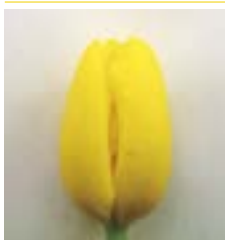

♪ レディマーゴット ♪

出荷予定	
12月	.....
1月	.....
2月	.....
3月	.....