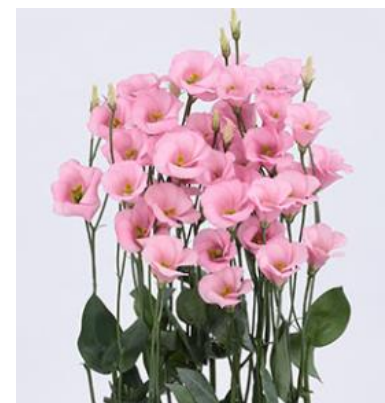

サカタのタネ 無花粉トルコキキョウシリーズ

今年度は試験品種

サカタ SM9-H-34

小輪一重ライトピンク PFも出荷予定！

ソロ PF イエロー

ソロ PF ピンクピコティ

ソロ PF ブルーピコティ

ソロ PF パープル

ソロ PF ホワイト

ソロ PF ローズピコティ

ソロ PF ピンク

ソロ PF ララブルー

ソロ PF ララサクラ

PF ダブルスノー