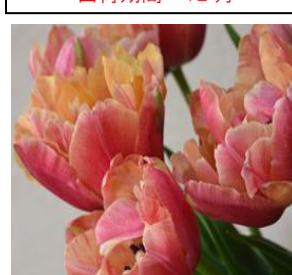

「フラッシュポイント」
出荷期間 2-3月

「ブラッシングビューティ」
出荷期間 1-2月

「ヘロナサライズ」
出荷期間 2-3月

「マンゴーチャーム」
出荷期間①1-2月②3月

「楊貴妃」
出荷期間 2月

「レサージュ」
出荷期間 1月・3月

「ローズダイヤモンド」
出荷期間 1・3月

ミニチューリップ
(球根付)