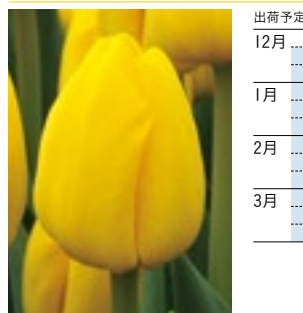

♪ ノビサン ♪

出荷予定
12月
1月
2月
3月

咲き方 一重咲き **出荷数量** 6.2万本
つやめく黄色が美しい品種です。