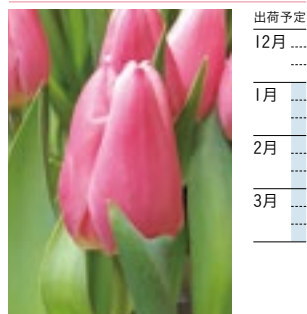

♪ ピンクエクスパリエンス ♪

咲き方 一重咲き **出荷数量** 9.3万本
柔らかなピンクがかわいらしい品種
です。