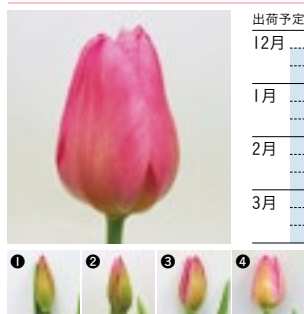

♪ クリスマスドリーム ♪

咲き方 一重咲き **出荷数量** 132.8万本
新潟のチューリップといえばこれ！
超定番品種です。