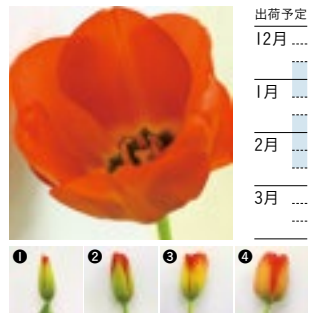

✧ ダーウィオレンジ ✧

出荷予定
12月
1月
2月
3月

咲き方 一重咲き 出荷数量 2.2万本
オレンジ色のような朱色のような、絶
妙な色合いがおしゃれな品種です。