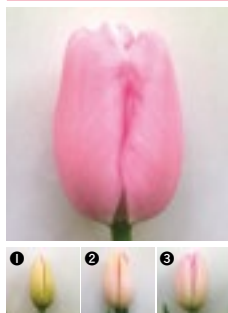

咲き方 八重咲き 出荷数量 6.6万本

ほのかなピンクが優しい印象です。

♪ ピンクアールドール ♪

出荷予定
12月
1月
2月
3月

咲き方 一重咲き 出荷数量 6.0万本

濃く華やかなピンクが印象的です。

♪ ピンクダイヤモンド ♪

出荷予定
12月
1月
2月
3月