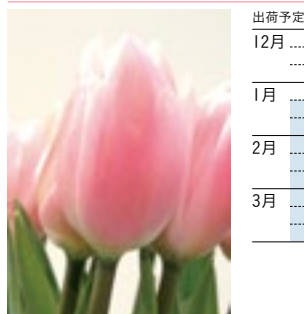

### ♪ クリスマスドリーム ♪

**咲き方** 一重咲き **出荷数量** 132.8万本  
新潟のチューリップといえばこれ！  
超定番品種です。

### ♪ ジャンボピンク ♪

**咲き方** 一重咲き **出荷数量** 34.9万本  
鮮やかなピンク色がとてもかわいらしい品種です。

### ♪ クリスマスパール ♪

**咲き方** 一重咲き **出荷数量** 23.4万本  
淡いピンクがかわいらしい人気品種。  
クリスマスドリームの枝変わりです。

### ♪ ガブリエラ ♪

**咲き方** 一重咲き **出荷数量** 10.1万本  
淡いライトピンクがかわいい人気品種。  
昔からある品種です。