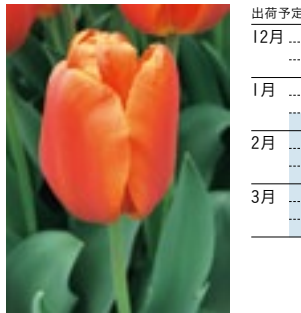

✧ オレンジジュース ✧

出荷予定
12月
1月
2月
3月

咲き方 一重咲き 出荷数量 10.9万本
名前の通りおいしそうなオレンジ色で
す。