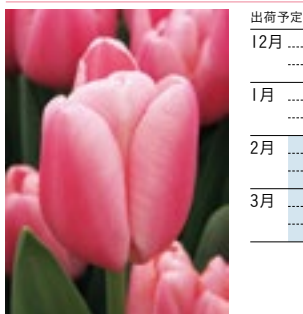

♪ トレザー(トレゾール) ♪

咲き方 一重咲き **出荷数量** 9.9万本
爽やかなピンクのグラデーションが
素敵な品種です。