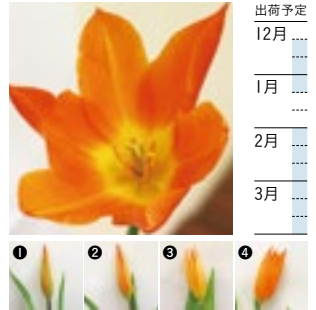

✧ バレリーナ ✧

出荷予定
12月
1月
2月
3月

咲き方 ユリ咲き 出荷数量 15.0万本
スミレのような香りのチューリップ。
オレンジ色の定番品種です。