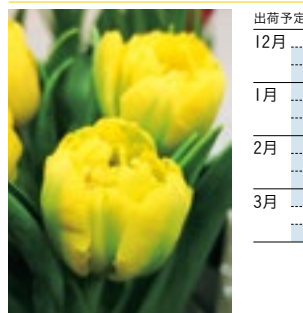

♪ ホームラン ♪

出荷予定
12月
1月
2月
3月

咲き方 八重咲き **出荷数量** 8.2万本
明るい黄色とボリューム感で人気があります。