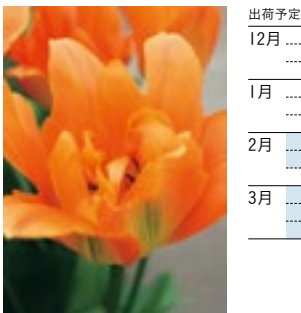

✧ デイズニーランドパリ ✧

出荷予定
12月
1月
2月
3月

咲き方 半八重咲き 出荷数量 2.8万本
一度聞いたら忘れられない名前。オレンジ
に少しグリーンが混じって個性的です。