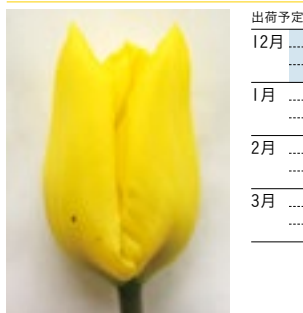

♪ イエローフライト ♪

出荷予定
12月
1月
2月
3月

咲き方 一重咲き **出荷数量** 7.1万本
美しい黄色で人々を魅了します。