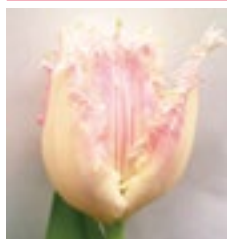

♪ ハウステンボス ♪

出荷予定	
12月	.....
1月	.....
2月	.....
3月	.....