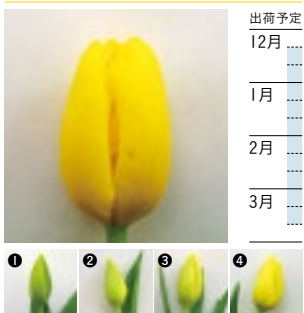

♪ レディマーゴット ♪

出荷予定
12月
1月
2月
3月

咲き方 一重咲き **出荷数量** 16.8万本
輝くような黄色が鮮やかな品種です。