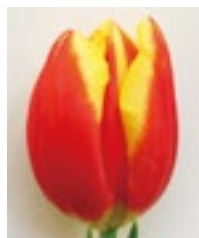

♪ リンファンダマーク ♪

出荷予定
12月
1月
2月
3月