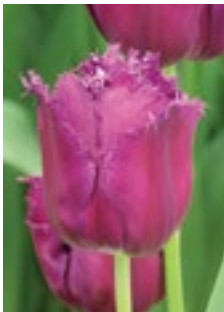

♪ ゴリラ ♪

出荷予定	
12月	.....
1月	.....
2月	.....
3月	.....

咲き方 フリンジ咲き 出荷数量 1.4万本

名前のインパクトが非常に強い品種。
珍しい紫のフリンジ咲きが特徴的です。