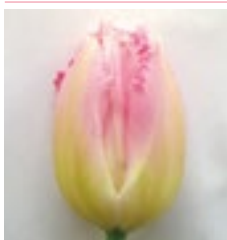

♪ ファンシーフリル ♪