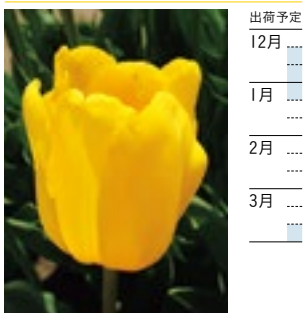

♪ ヤンバンネス ♪

出荷予定
12月
1月
2月
3月

咲き方 一重咲き **出荷数量** 6.7万本
エネルギッシュな黄色が魅力的な品種です。