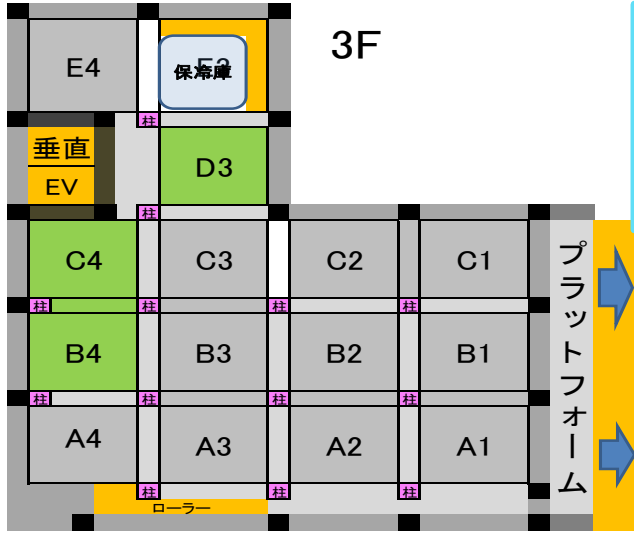

# 花ステーション3F レンタルスペース

9/12 17:24更新

2020年

9月

10月

空き状況 確認表		13	14	15	16	17	18	19	20	21	22	23	24	25	26	27	28	29	30	1	2	3	4	5	6	7	8	9	10	11	12	13
場所	面積	日	月	火	水	木	金	土	日	月	火	水	木	金	土	日	月	火	水	木	金	土	日	月	火	水	木	金	土	日	月	火
B4	100㎡	満	満	満	満	満	満	満	空	空	空	空	空	空	空	空	空	空	空	空	空	空	空	空	空	空	空	空	空	空	空	
C4	100㎡	満	満	満	満	満	満	満	満	満	空	空	空	空	空	空	空	空	空	空	空	空	空	空	空	空	空	空	空	空	空	
D3	100㎡	満	満	満	満	満	満	満	満	満	空	空	空	空	空	空	空	空	空	空	空	空	空	空	空	空	空	空	空	空	空	

- ◇最小貸出面積 50㎡
- ◇最大貸出面積 300㎡
- ◇室温 年間平均 15℃

- ◇プラットフォームあります。
- ◇室内全て禁煙となります。
- ◇コンセント利用可。

お問い合わせ：ロジスティック本部  
TEL：03-3799-5848  
もしくはメールフォームにてお問い合わせください。  
後日、担当よりご連絡させていただきます。

## 貸出エリア

## 倉庫風景