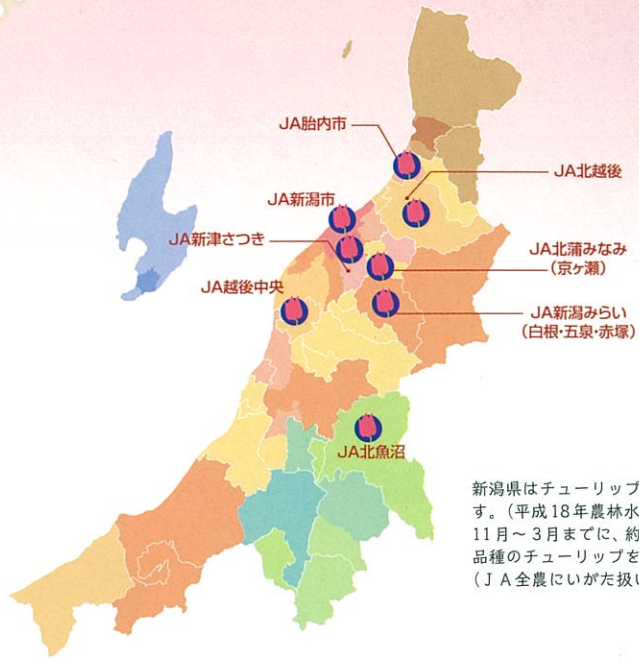

にいがたチューリップ 産地MAP

新潟県はチューリップ切花出荷量日本一です。(平成18年農林水産省統計)
11月～3月までに、約1,200万本、約300品種のチューリップを出荷しています。
(JA全農にいがた扱い、平成28年度実績)

JA/JA全農にいがた／にいがた園芸農産物宣伝会