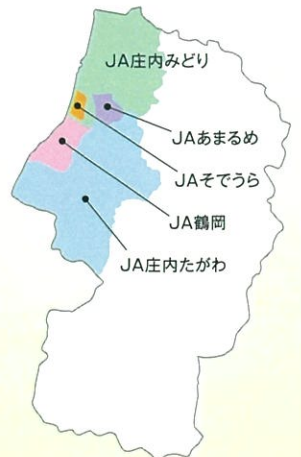

山形県

庄内の花

笑顔になれるお花を皆様へ

ストック

オリエンタルユリ

スプレーギク

トルコギキョウ

アルストロメリア

山形県庄内地区ではストック、トルコギキョウ、アルストロメリア、
オリエンタルユリ、スプレーギクなど
1年を通して花の栽培に取り組んでいます。

 JA全農山形 庄内花き生産組織連絡協議会

JA鶴岡・JA庄内たがわ・JAあまるめ・JA庄内みどり・JAそでうら

山形県庄内産 旬のお花のカレンダー

	1月	2月	3月	4月	5月	6月	7月	8月	9月	10月	11月	12月
ストック 	■								■			
スプレー ストック 	■								■			
トルコ ギキョウ 					■							
アルストロメリア 	■											
スプレーギク 				■								
コギク 						■						
オリエンタルユリ 	■											
フリージア 	■											■
ケイトウ 							■					
ヒマワリ 				■								
ラナンキュラス 	■										■	
バラ 	■											
ハボタン 	■										■	
カスミソウ 					■				■			
ダリア 	■											
スターチス 	■											
アスター 							■					
啓翁桜 	■										■	

※出荷時期は、天候により多少ずれる場合もございます。

-  JA鶴岡
-  JA庄内たがわ
-  JAあまるめ
-  JA庄内みどり
-  JAそでうら