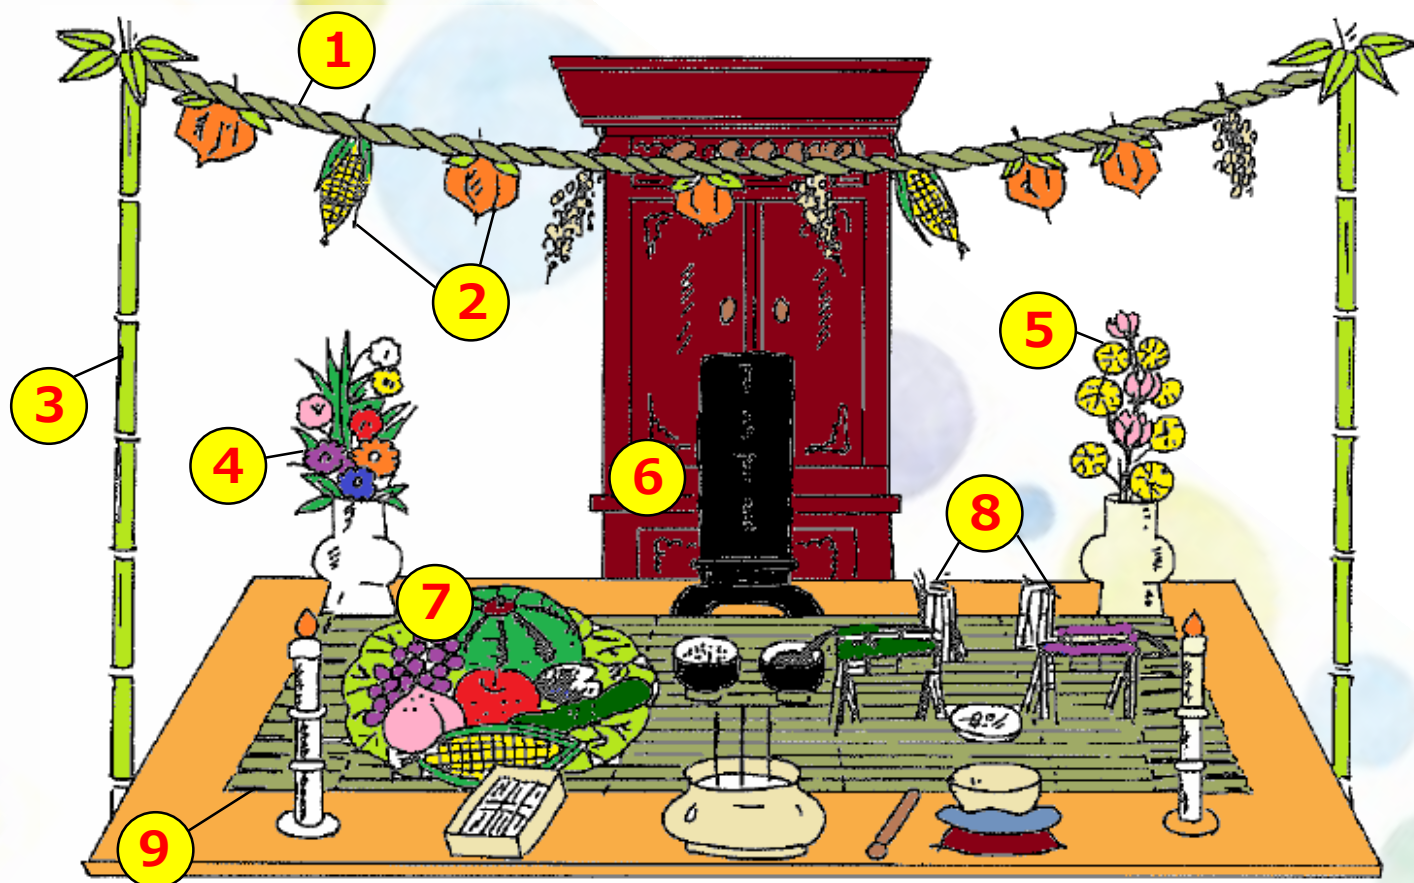

# 盆棚の飾り方 (一例)

株式会社 大田花き

www.otakaki.co.jp

① マコモ縄    ② お飾り(ほおずき、とうもろこしなど)

③ 笹竹    ④ 生花    ⑤ 盆花

⑥ お位牌    ⑦ ハスの葉    ⑧ 牛馬    ⑨ マコモ

お仏壇の前に経机などの台を置き、マコモなどの敷物を敷きます。

お位牌を中央に安置し、お供え物や牛馬をお供えします。

盆棚の飾り方は、地域によって様々です。直前になって慌てないよう、

余裕を持ってご先祖様をお迎えしたいですね。