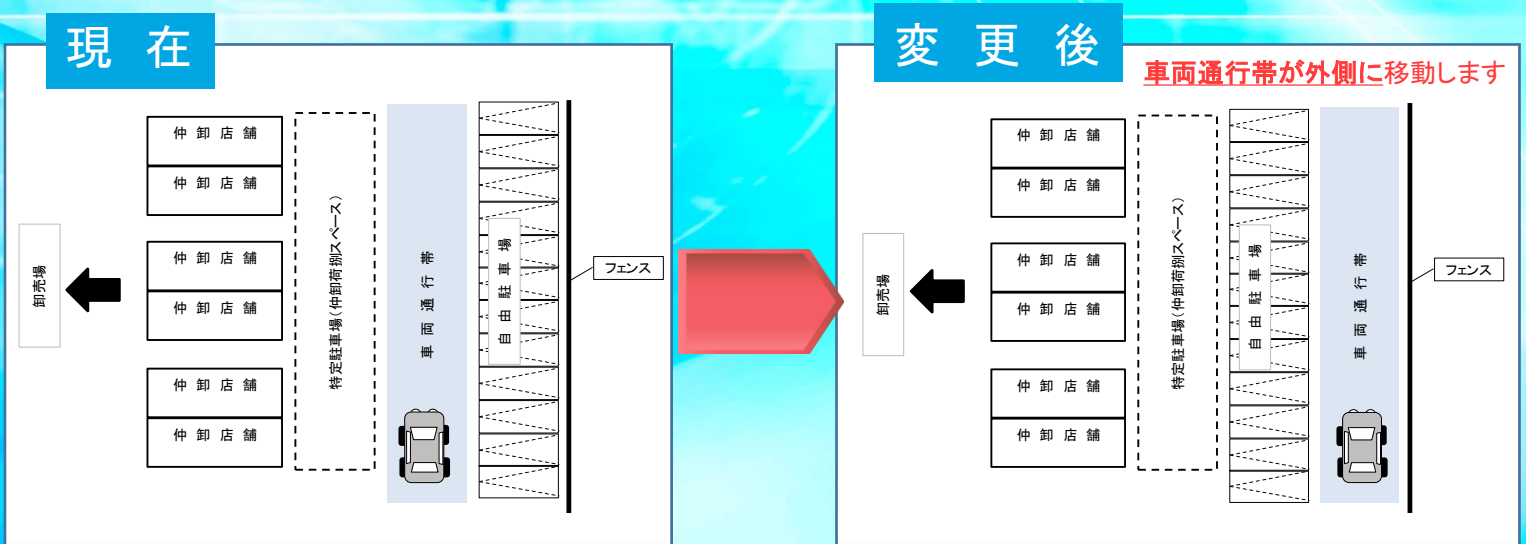

# 通行帯が変更されます

花き部東側(仲卸店舗側)で車両通行帯と駐車場区画の入れ替えを行います。

実施日

2018年  
2月19日 月 から

雨天延期の場合  
2月26日(月)から

入場  
規制

2月17日(土)・18日(日)は工事のため、  
**終日花き部東側への立ち入りは  
できません。**

今後の  
予定

16日(金)正午までに車両等の移動をお願いします。  
雨天時延期:24日(土)25日(日)に工事を実施します。

4月以降に仲卸店舗横通路・店舗裏についても区画線引き  
工事を実施する予定です。