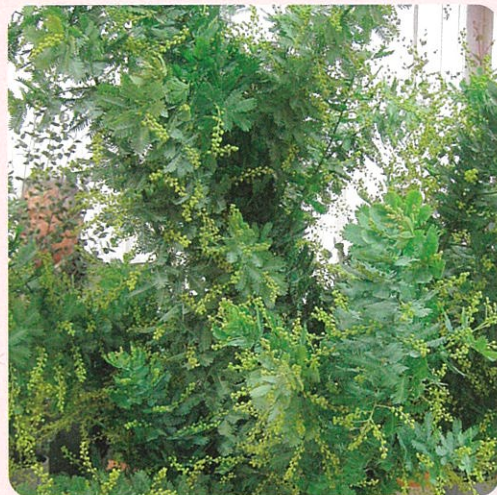

銀葉アカシア (葉物)

サイズ	115 cm~60 cm
出荷時期	10月~2月